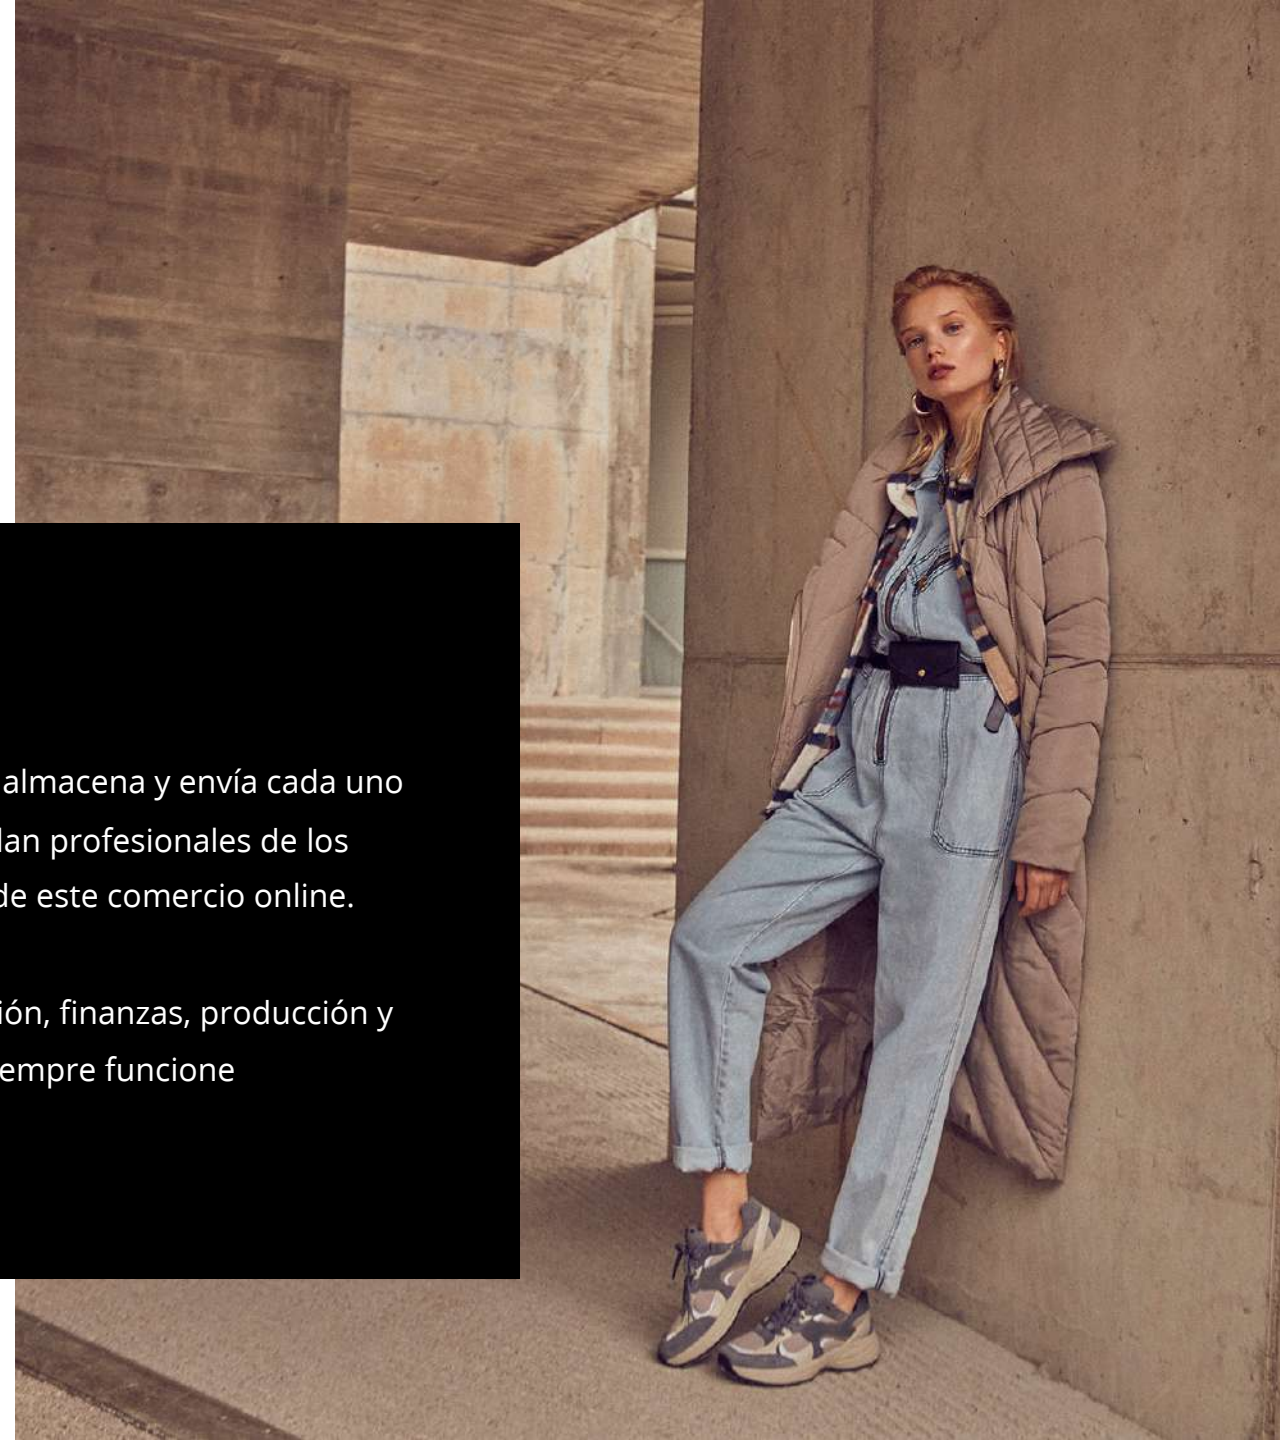

Marca de moda para mujer
Tendencia y estilo

ESTRUCTURA

La sede de Dioxide se encuentra en A Coruña, desde allí se almacena y envía cada uno de los productos de su plataforma. En su estructura, se hallan profesionales de los distintos campos necesarios para el buen funcionamiento de este comercio online.

Así pues, diversos profesionales de las áreas de comunicación, finanzas, producción y ventas se encargan de que el engranaje de esta empresa siempre funcione perfectamente.